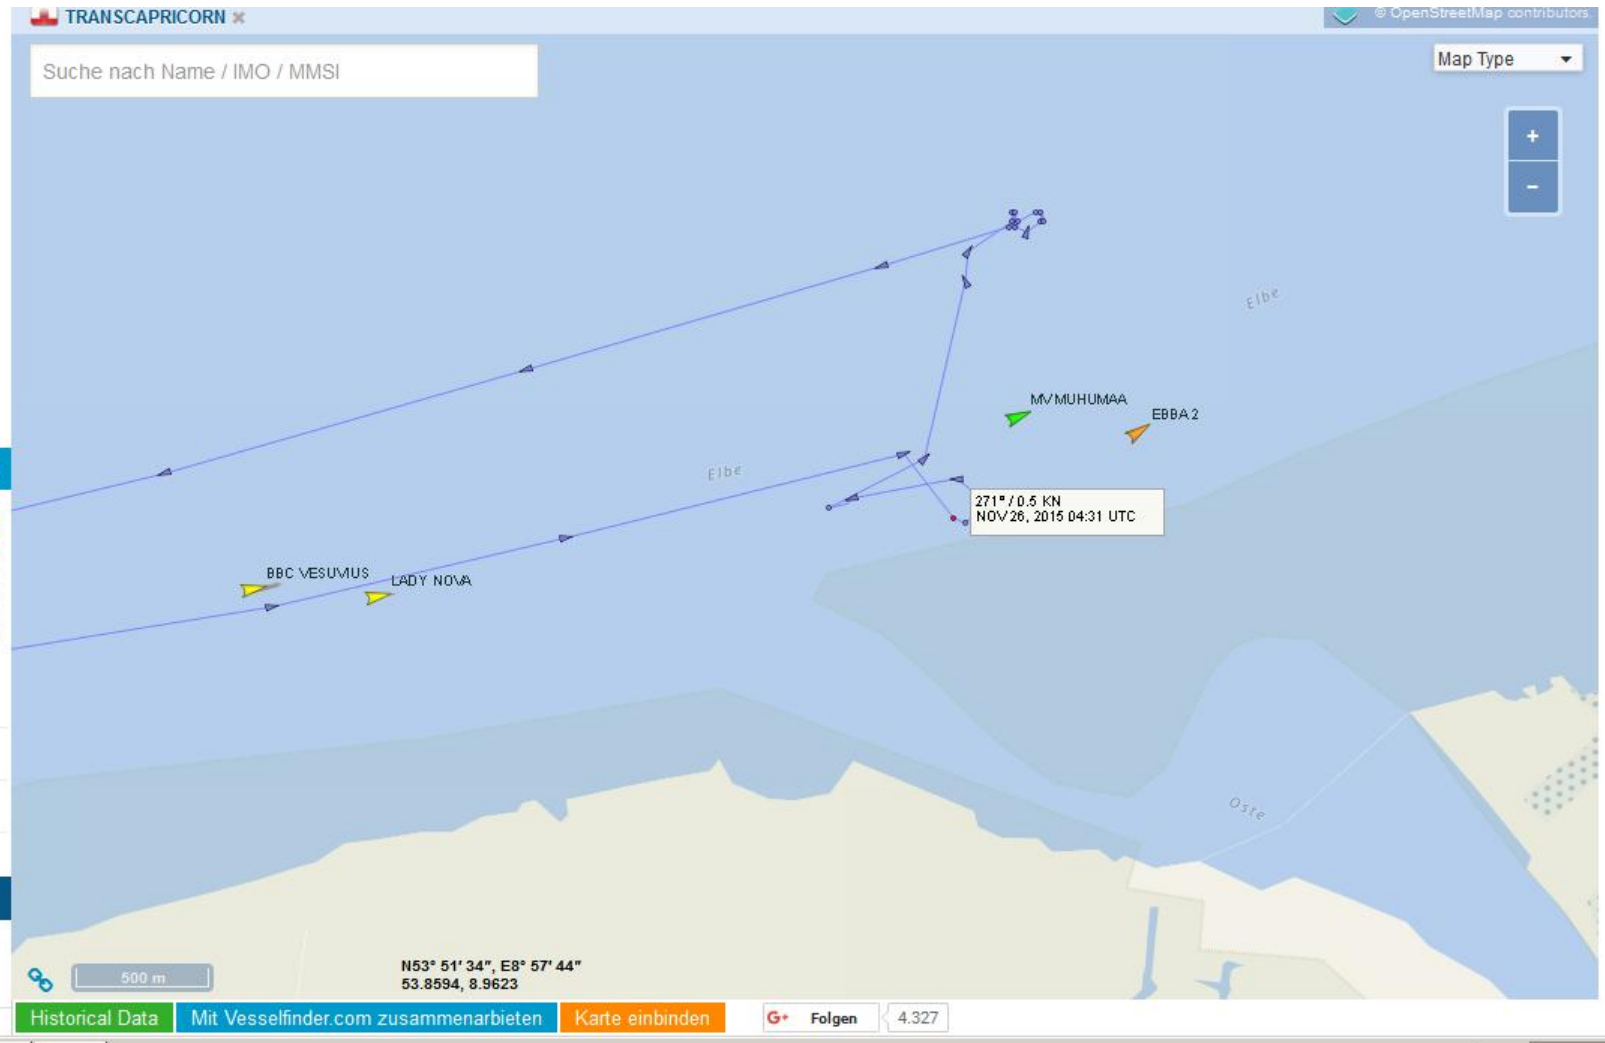

Kurs der „Transcapricorn“  
– Markierung ist der  
Zeitpunkt der Kollision

Kurs der „Eendracht“ –  
Markierung ist der  
Zeitpunkt der Kollision

Schiffsinfo ★ Meine Flotte 📍 My Places ⚙️

 **EENDRACHT**  
General Cargo Ship

TRACK

MEHR INFO

FOTO HOCHLADEN

🕒 NOV 27, 2015 19:17 UTC

Fährt nach / ETA  
**HARLINGEN / Nov 27, 12:00**

Kurs	Geschwindigkeit	Tiefgang aktuell
22°	0 kn	5.2 m
GT	Gebaut	IMO-Nummer
2981 t	2009	9512783

 Nachrichten

Polish cargo ship attacked off coast of  
Nigeria; 5 crew abducted

 EENDRACHT ×  TRANSCAPRICORN ×

Suche nach Name / IMO / MMSI

Map Type

Historical Data

Mit Vesselfinder.com zusammenarbeiten

Karte einbinden

 Folgen