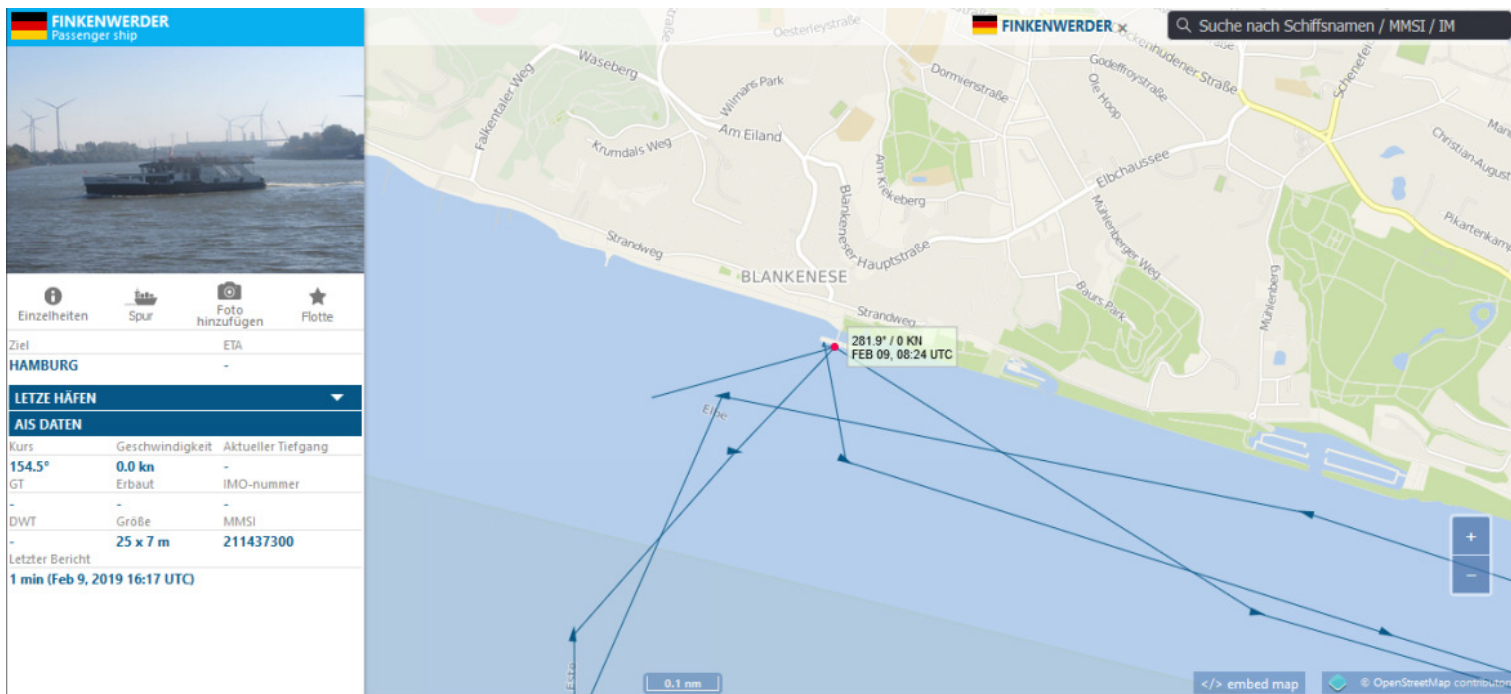

## Positionen der „Ever Given“ und „Finkenwerder“ und Uhrzeiten (UTC) lt. Track von Vesselfinder

Die „Ever Given“ um 08:24 Uhr UTC/09:24 Uhr Ortszeit auf Höhe Mühlenberger Hafen

## Positionen der „Ever Given“ und „Finkenwerder“ und Uhrzeiten (UTC) lt. Track von Vesselfinder

Die „Finkenwerder“ um 08:24 Uhr UTC/09:24 Uhr Ortszeit am Ponton Blankenese

## Positionen der „Ever Given“ und „Finkenwerder“ und Uhrzeiten (UTC) lt. Track von Vesselfinder

Die „Ever Given“ um 08:30 Uhr UTC/09:30 Uhr Ortszeit am Ponton Blankenese vorbei