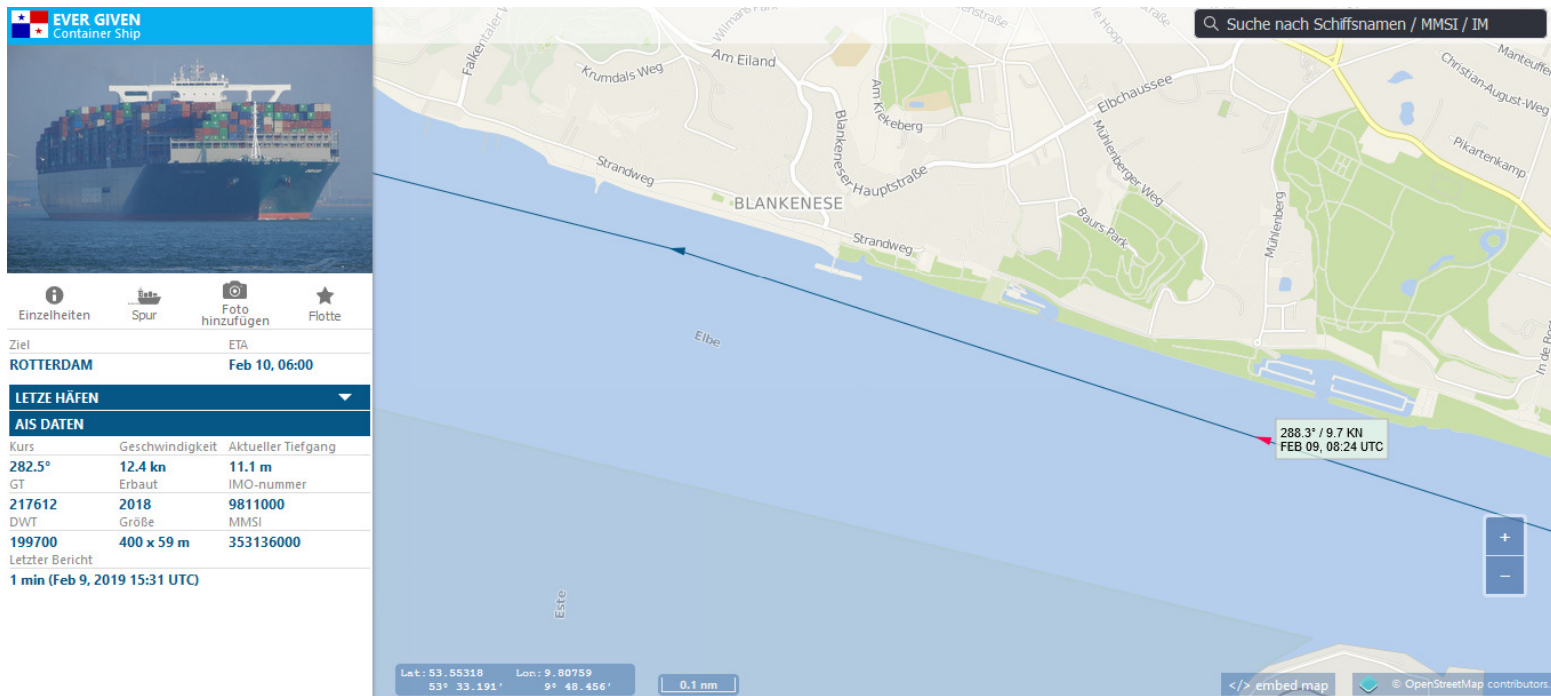

## Positionen der „Ever Given“ und „Finkenwerder“ und Uhrzeiten (UTC) lt. Track von Vesselfinder

Die „Ever Given“ um 08:24 Uhr UTC/09:24 Uhr Ortszeit auf Höhe Mühlenberger Hafen

## Positionen der „Ever Given“ und „Finkenwerder“ und Uhrzeiten (UTC) lt. Track von Vesselfinder

Die „Finkenwerder“ um 08:24 Uhr UTC/09:24 Uhr Ortszeit am Ponton Blankenese

## Positionen der „Ever Given“ und „Finkenwerder“ und Uhrzeiten (UTC) lt. Track von Vesselfinder

Die „Ever Given“ um 08:30 Uhr UTC/09:30 Uhr Ortszeit am Ponton Blankenese vorbei